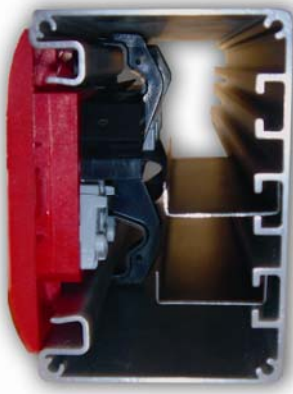

Fácil y rápido de instalar

Integración a cualquier espacio

Los separadores interiores, contruidos en chapa galvanizada, se instalan a presión en la base del canal, sin necesidad de herramientas y permiten el aislamiento y la mejor organización del cableado eléctrico y de telecomunicaciones.

Vista Perfil Canal con separadores interiores